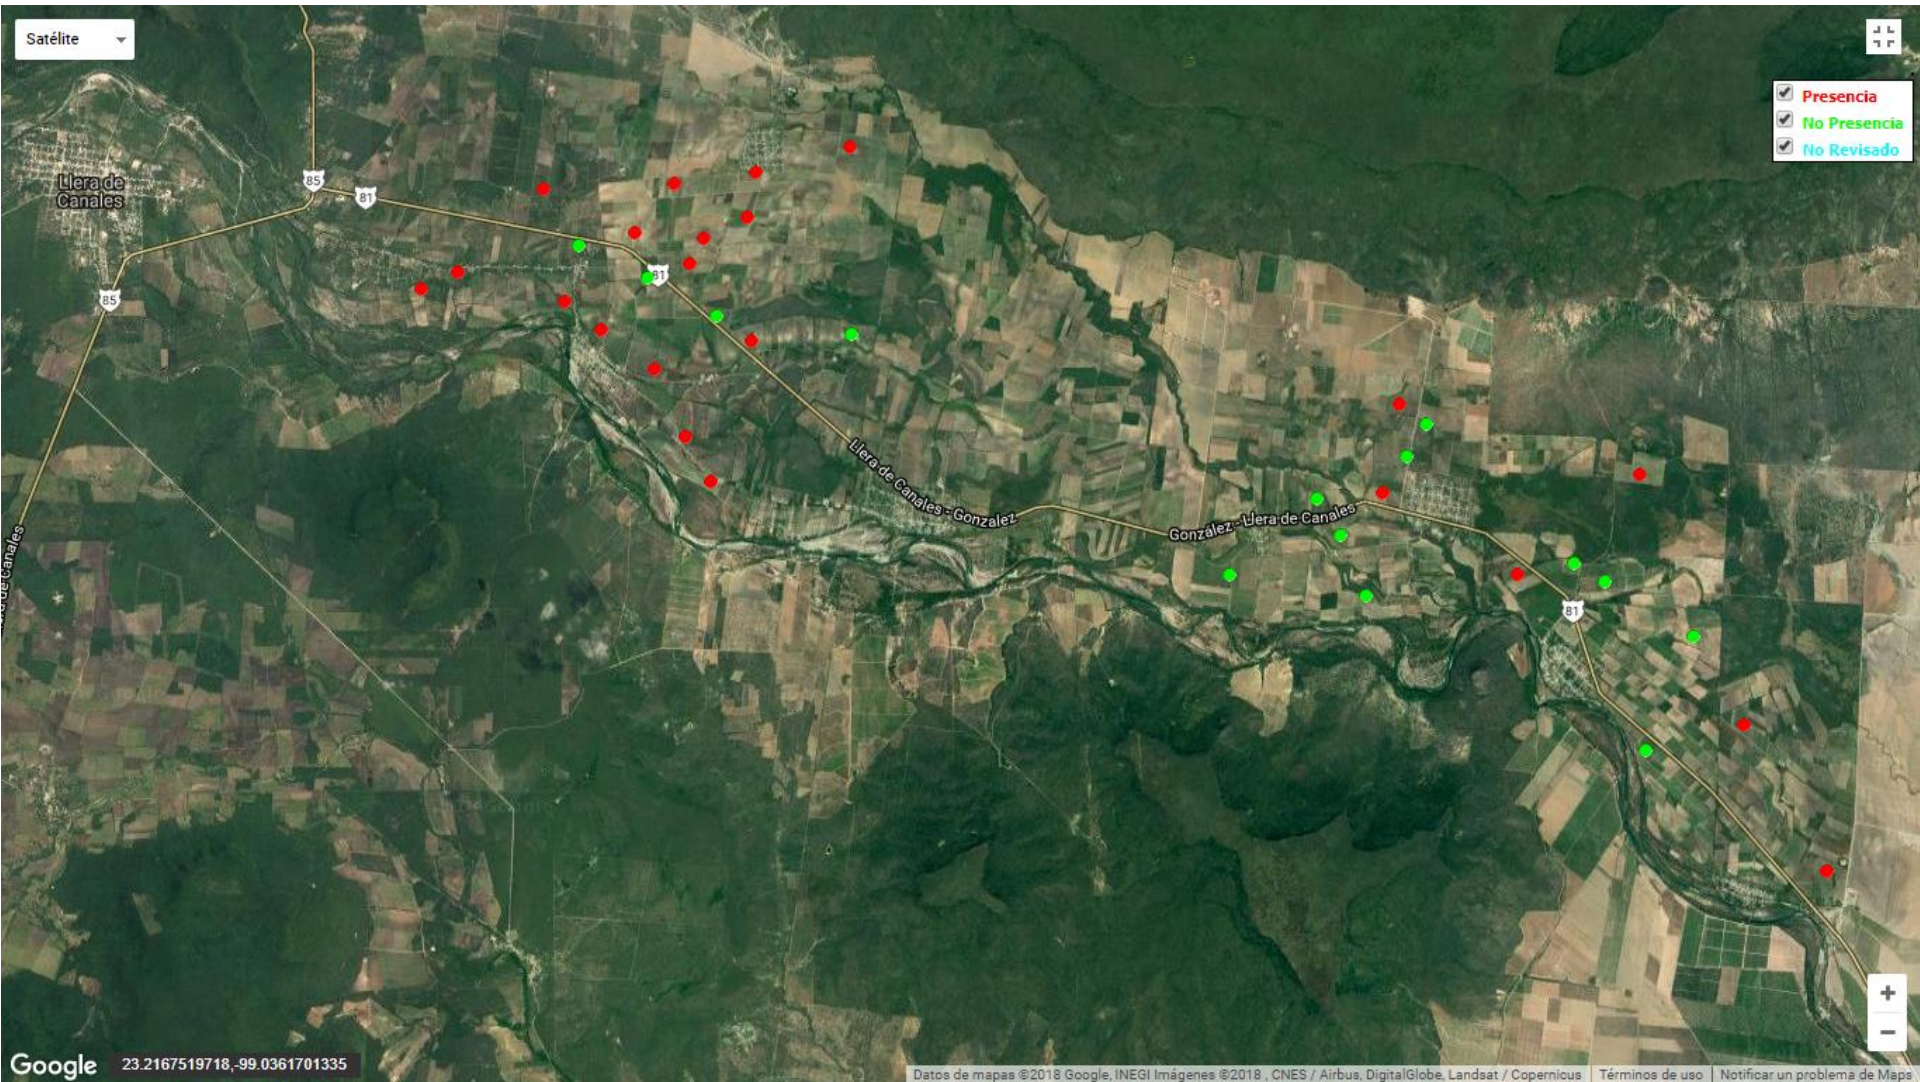

Sitios con capturas de *Diaphorina citri*: Monitoreo Semana 25 Llera

Sitios con capturas de *Diaphorina citri* en la Semana 25

No.	Nombre del Campo	Capturas Totales
1	Ejido Balconcitos 1	5
2	Ejido Balconcitos 2	7
3	Ejido Balconcitos 3	8
4	Ejido Balconcitos 4	12
5	Ejido Balconcitos 5	3
6	Ejido Balconcitos 6	4
7	Ejido Benito Juárez 1	5
8	Ejido Benito Juárez 2	10
9	Ejido Benito Juárez 3	10
10	Ejido Casa Del Campesino 3	5
11	Ejido Casa Del Campesino 5	3
12	Ejido Compuertas 1	2
13	Ejido Compuertas 7	1
14	Ejido Conrado Castillo 10	7
15	Ejido Conrado Castillo 2	1
16	Ejido Conrado Castillo 8	5
17	Ejido Conrado Castillo 9	5
18	Ejido El Arco 1	10
19	Ejido El Arco 10	15
20	Ejido El Arco 2	21
21	Ejido El Arco 3	12
22	Ejido El Arco 4	12
23	Ejido El Arco 5	10
24	Ejido El Arco 6	12
25	Ejido El Arco 8	11
26	Ejido El Arco 9	15

No.	Nombre del Campo	Capturas Totales
27	Ejido Emiliano Zapata 1	12
28	Ejido Emiliano Zapata 2	7
29	Ejido Emiliano Zapata 3	10
30	Ejido Emiliano Zapata 4	12
31	Ejido Esfuerzo Del Campesino 1	6
32	Ejido Esfuerzo Del Campesino 2	4
33	Ejido Esfuerzo Del Campesino 3	4
34	Ejido General Emilio Carranza	2
35	Ejido Guadalupe Victoria 5	1
36	Ejido Guadalupe Victoria 8	2
37	Ejido Guillermo Zúñiga 1	1
38	Ejido Independencia 1	32
39	Ejido Independencia 2	3
40	Ejido Independencia 3	9
41	Ejido Independencia 4	2
42	Ejido Independencia 8	2
43	Ejido José López Portillo 1	8
44	Ejido José López Portillo 2	3
45	Ejido José López Portillo 3	9
46	Ejido José López Portillo 4	8
47	Ejido José López Portillo 5	6
48	Ejido José López Portillo 6	6
49	Ejido José López Portillo 7	7
50	Ejido José Silva Sánchez	1