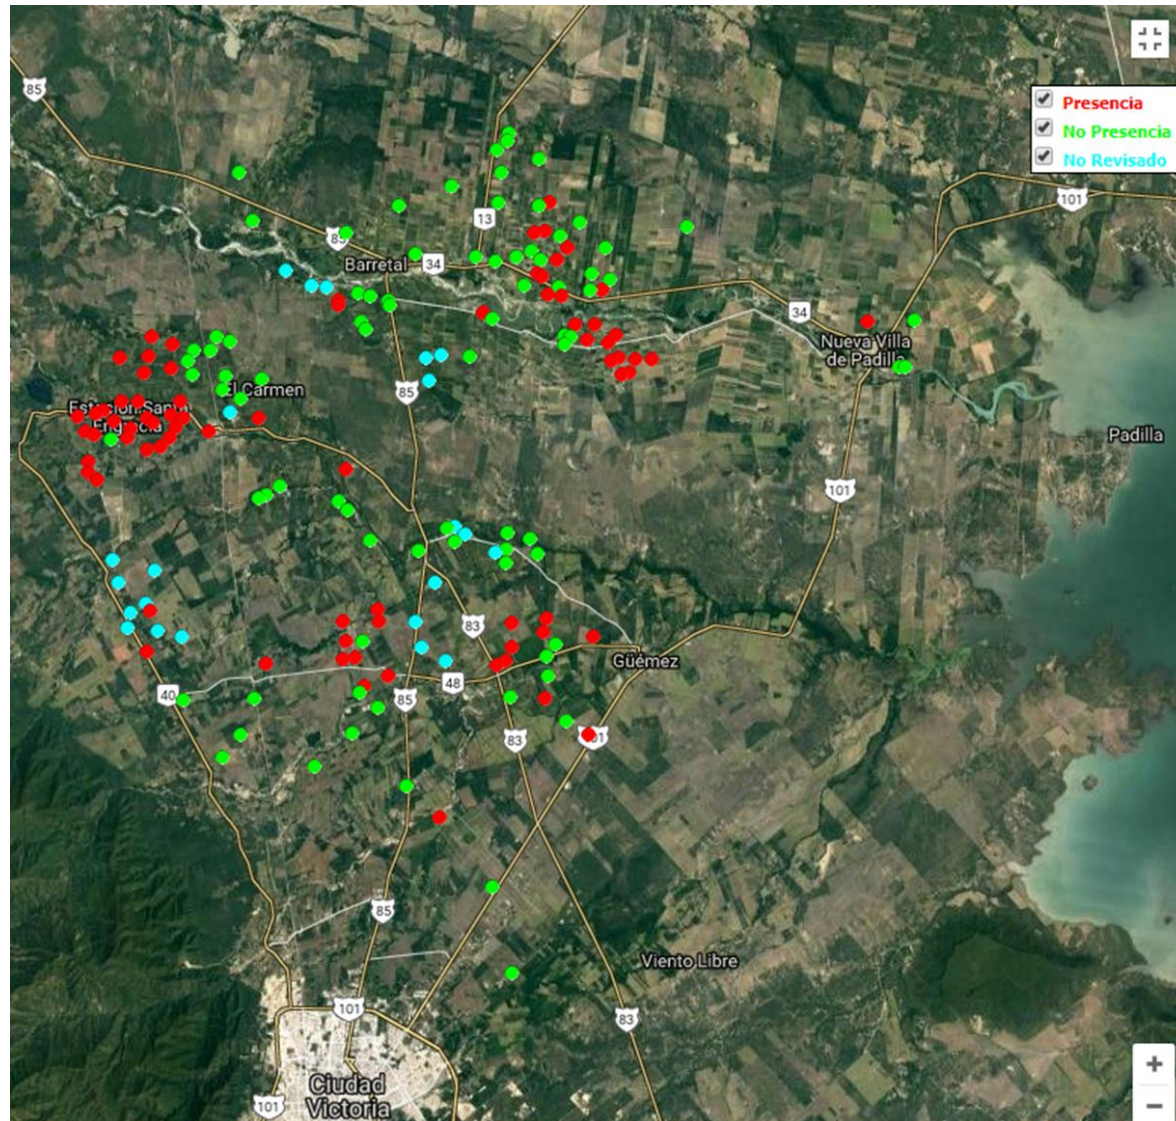

Sitios con capturas de *Diaphorina citri*: Monitoreo Semana 25

Güemez, Hidalgo, Padilla y Victoria