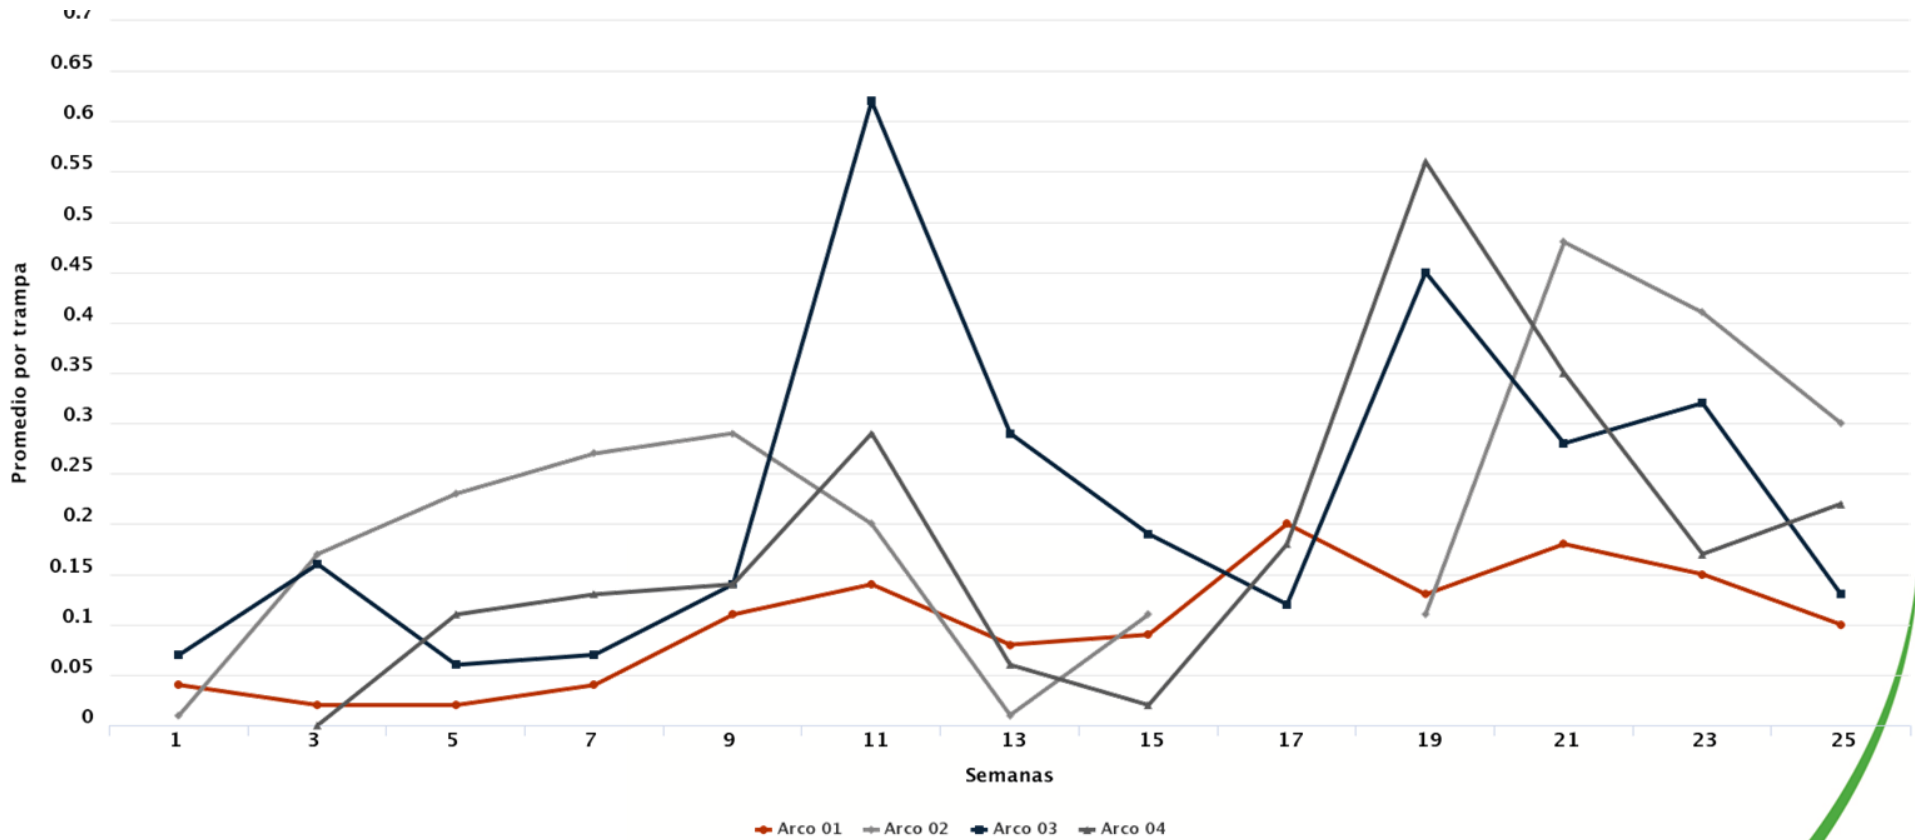

# Promedio de insectos por trampa en las ARCOs (Monitoreo cada 14 días).

Siafson.com

# Promedio de insectos por trampa en las ARCOs (Reporte Mensual por ARCO).

Siafeson.com

# Sitios con capturas de *Diaphorina citri*: Monitoreo Semana 25