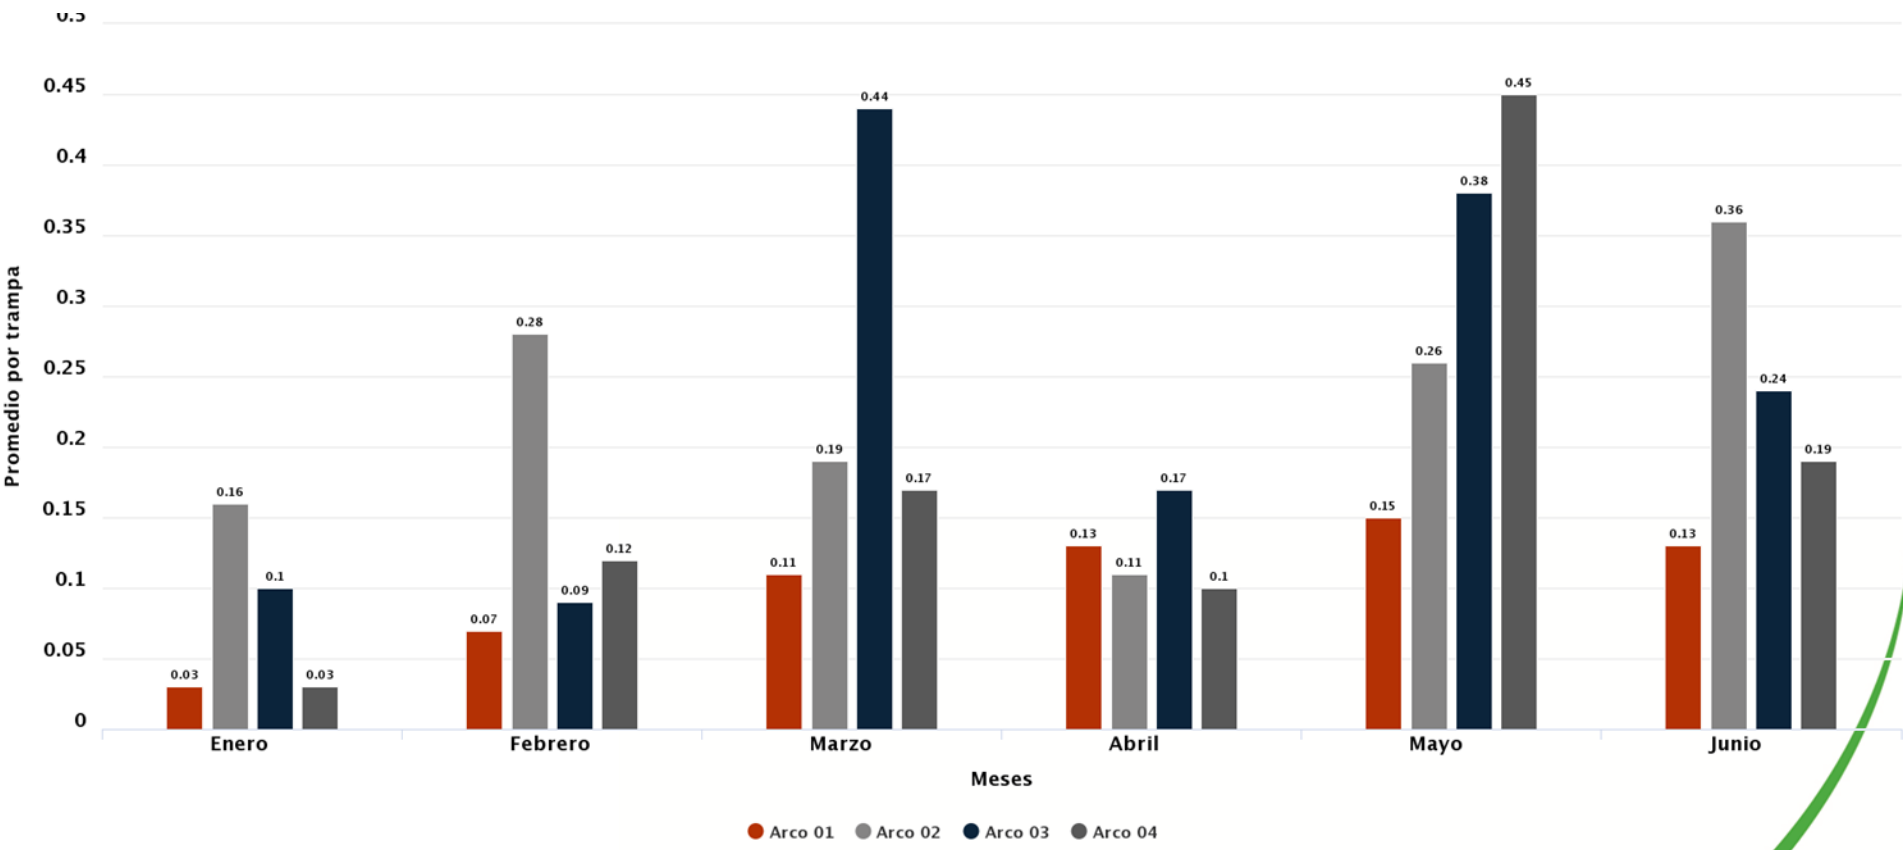

# Promedio de insectos por trampa en las ARCOs (Monitoreo cada 14 días).

Siafson.com

# Promedio de insectos por trampa en las ARCOs (Reporte Mensual por ARCO).

Siafeson.com

# Sitios con capturas de *Diaphorina citri*: Monitoreo Semana 25